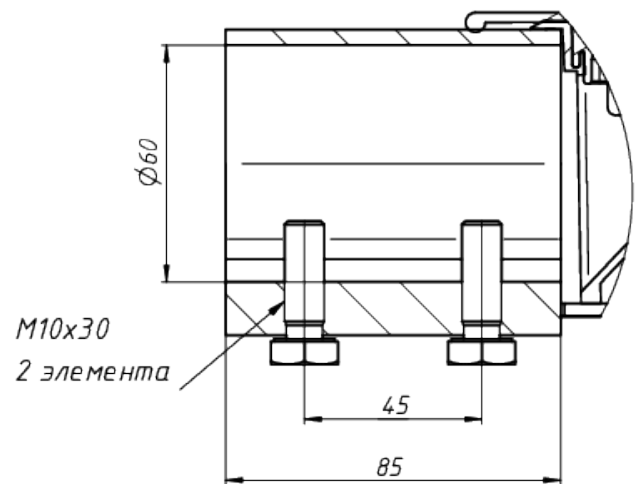

Вид - А

M10x30
2 элемента

					LAD LED R500-3-10-6-230K	Лист
Изм.	Лист	№ докум.	Подп.	Дата		1